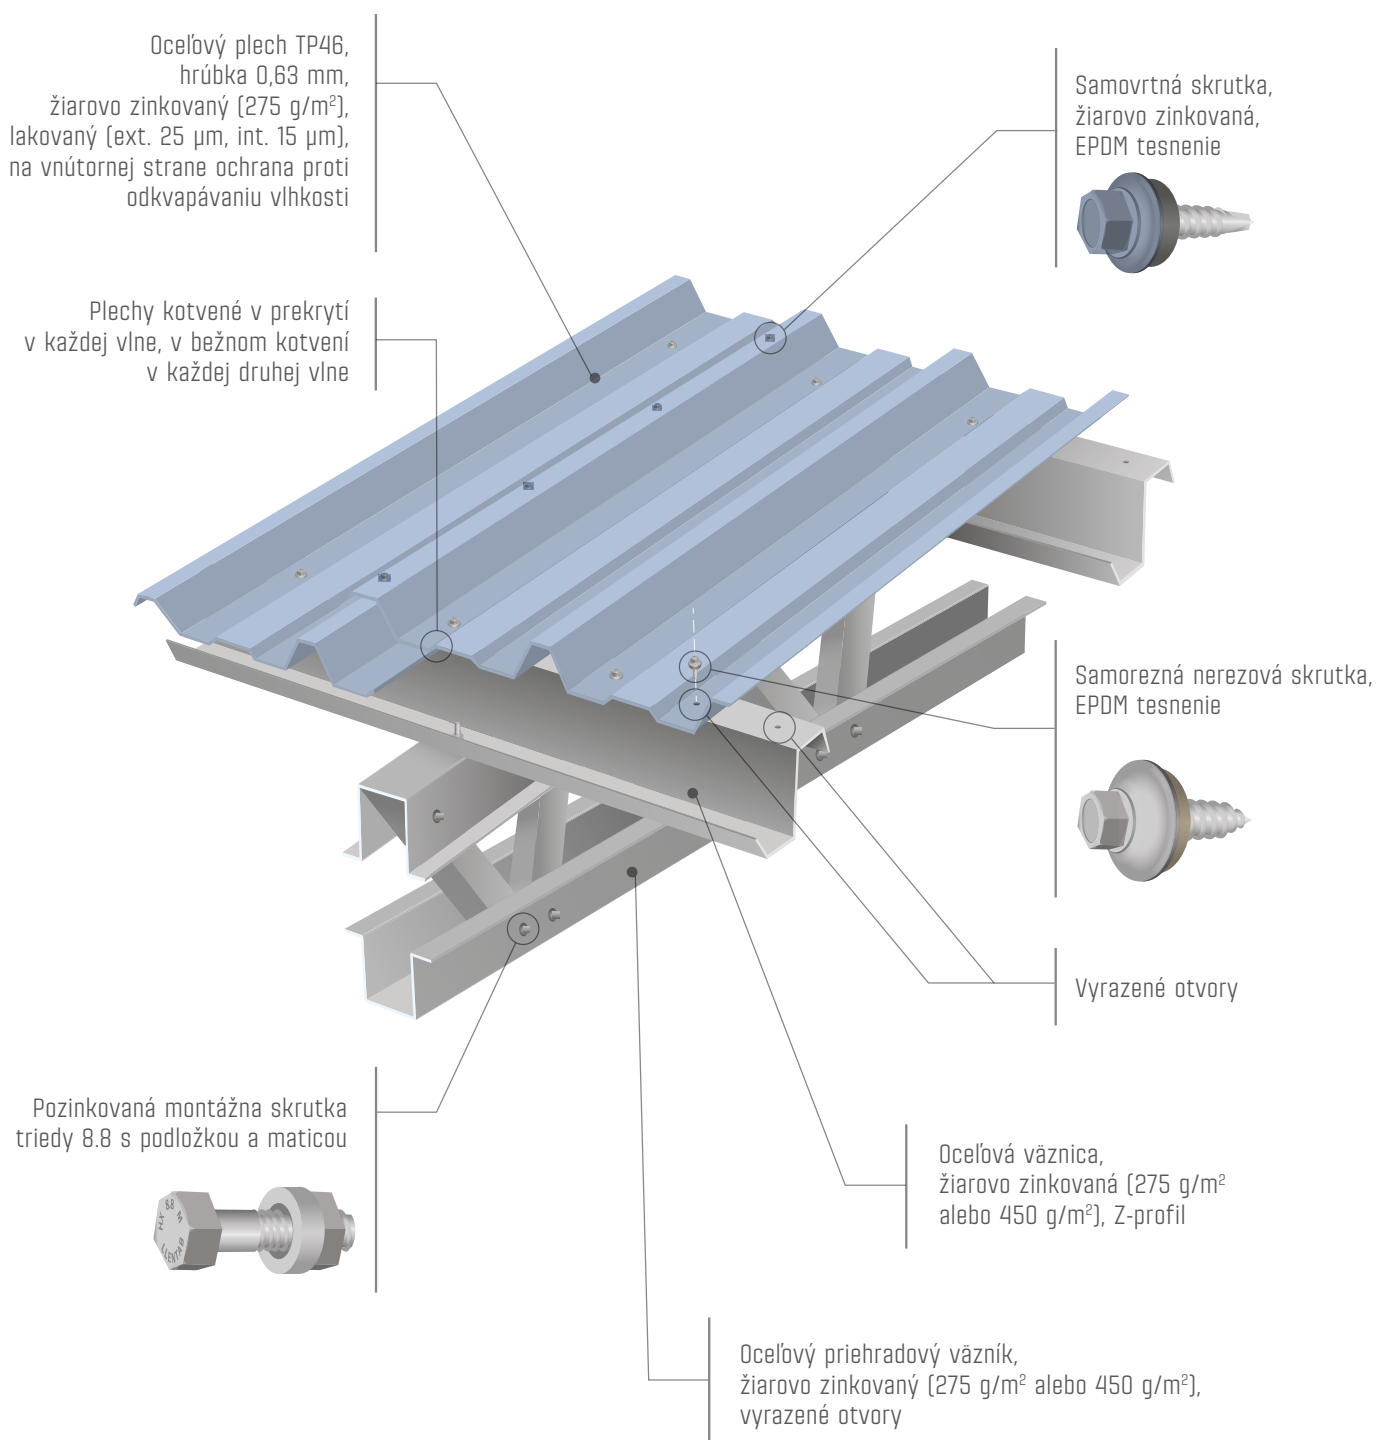

STRECHA - TYP 0 neizolovaná

LLENTAB

WWW.LLENTAB.SK

LENTAB

WWW.LENTAB.SK

CZ0728 BSS

VEĽKOSŤ HALY 5 881 m²
KATEGÓRIA Skladová hala
IZOLÁCIA Nie
SKLON STRECHY 4°

VÝŠKA 74 m
DÍŽKA 1474 m
ŠÍRKA 39,9 m
KRAJINA Česká republika
MESTO Sokolov